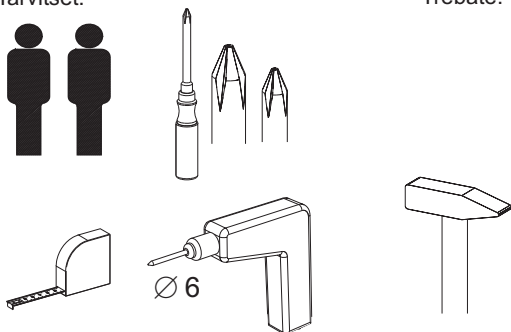

Sie benötigen:
You need:
Vous avez besoin de:
Necesita:
Le servono :
Вам нужно:
Potrebujete:
Tarvitset:

Potrzebne są:
Potřebujete:
Potrebujete:
Szükséges eszközök:
На Вас са Ви нужни:
Ihtiyaciniz:
U hebt nodig:
Trebate: