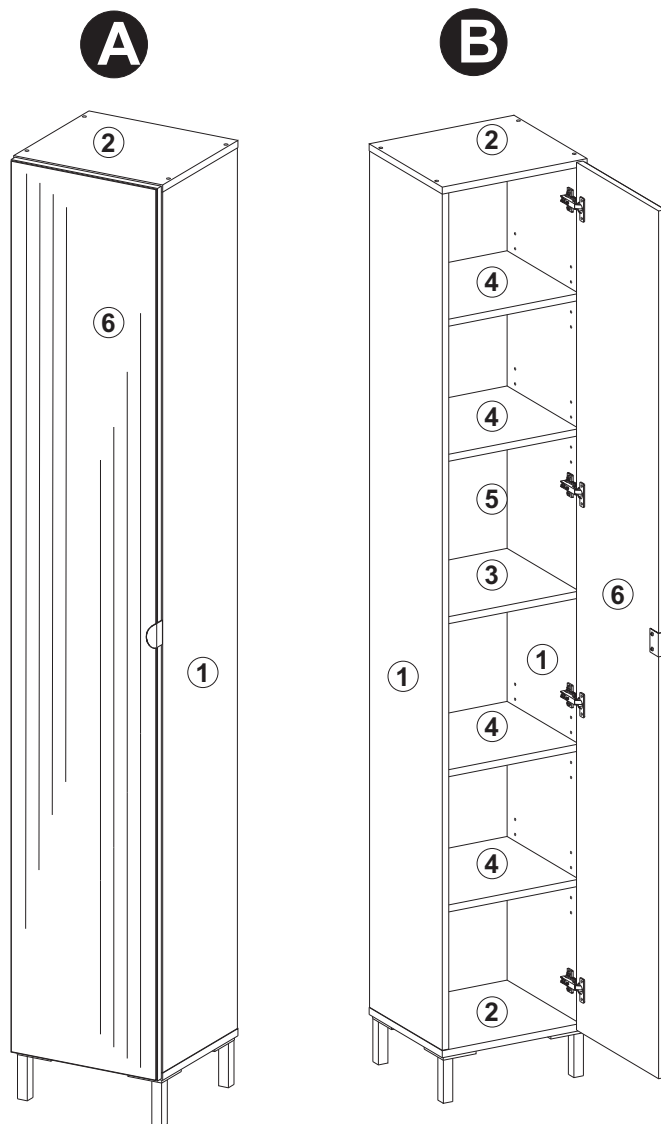

TARRAGONA
Art.-Nr. 915-001

Beschläge / fittings / Ferrures pour meubles / Herrajes / Guarnizioni / Железные оправы для мебели / Kování / Kování / Kovanie / Vasalások / обков / Parçaları / okovje / Hang- en sluitwerk / helat / Obloge

B

4 x VB14

5,0x35
8 x VB4

16 x BT1

C

1

2

3