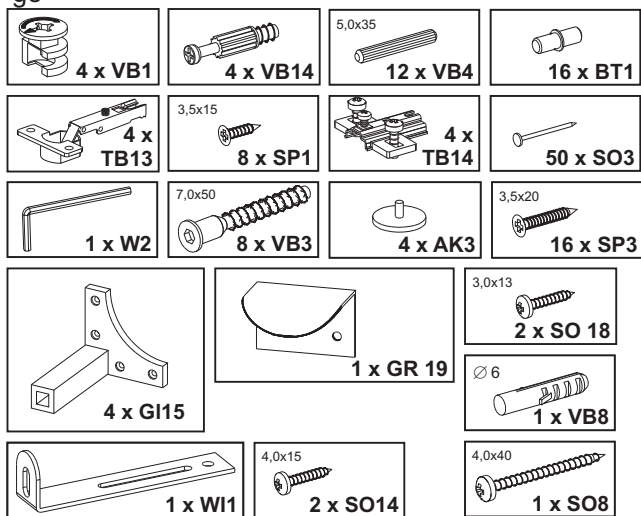

Montageanleitung
Assembly instructions
Instructions de montage
Instrucciones de montaje
Istruzioni per il montaggio
Инструкция для монтажа
Instrukcja montażu
Montážní návod
Návod na montáž
Szerelési utasítás
Инструкция за монтаж
Kurulum Talimatları
Navodilo za montažo
Montagehandleiding
A s e n n u s o h j e
Upute o montaži

TARRAGONA
Art.-Nr. 915-001

Beschläge / fittings / Ferrures pour meubles / Herrajes / Guarnizioni / Железные оправы для мебели / Kování / Kování / Kovanie / Vasalások / обков / Parçaları / okovje / Hang- en sluitwerk / helat / Obloge

B

4 x VB14

5,0x35
8 x VB4

16 x BT1

C

1

2

3