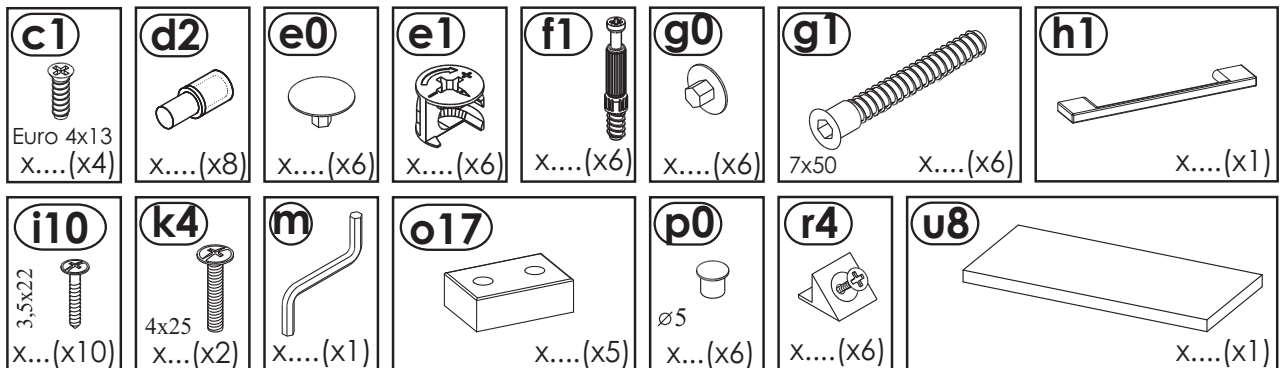

1803

FUNNY 61

- 30 min.

max.
5 kg

NO	Dim.	Col.-No	Qty
1	380 320	1	1
2	360 320	1	1
3	380 320	1	1
4	842 380	1	1
5	396 350	1	2
6	842 380	1	1
7	417 348	1	1
8	823 334	1	1

FUNNY 61

1

2